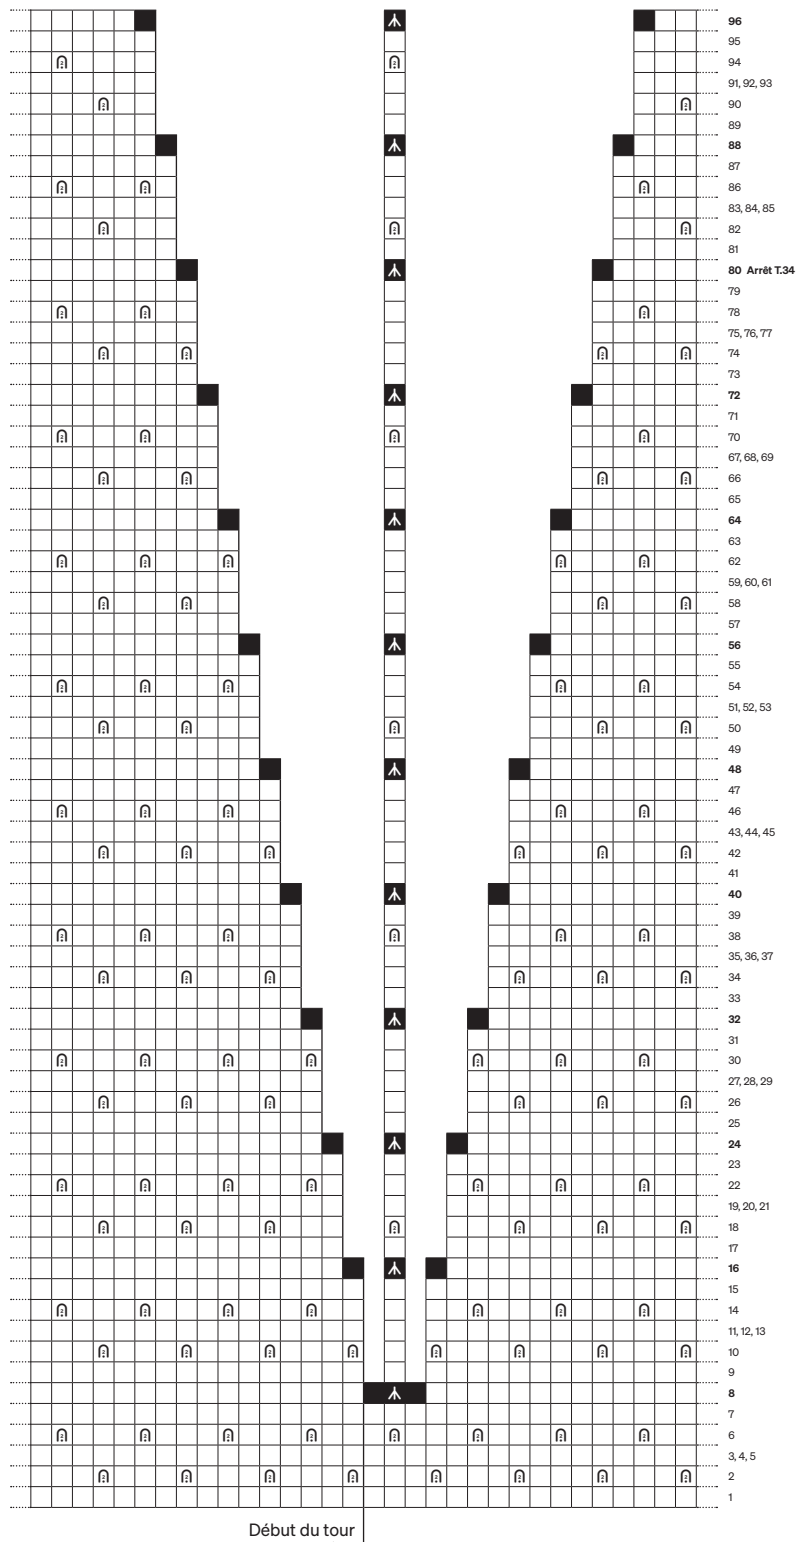

Pull Anémone

Tailles 34, 38

Manches

Reproduire 1 fois la grille.

Légende de la grille

-  m. end
-  m. triple env
-  DDC