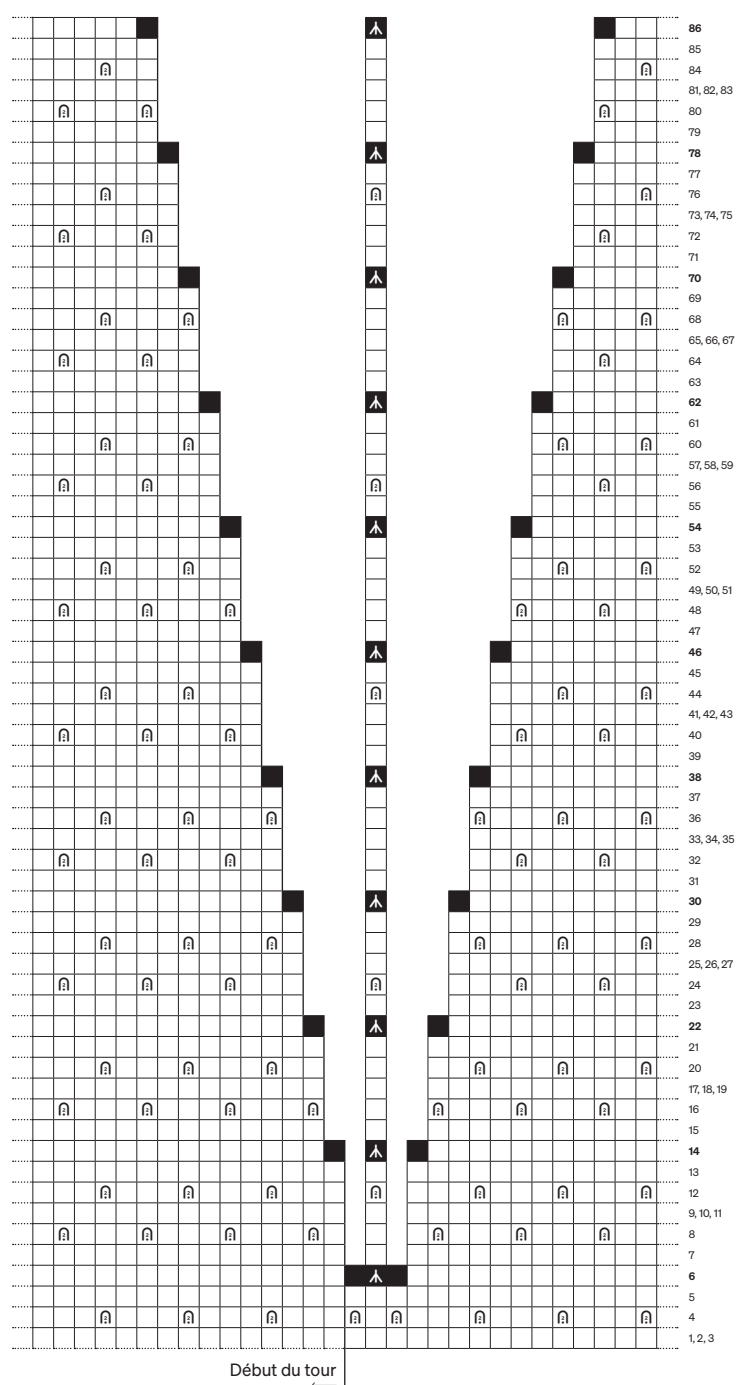

Pull Anémone

Taille 36

Manches

Reproduire 1 fois la grille.

Légende de la grille

- m. end
- m. triple env
- ↑ DDC