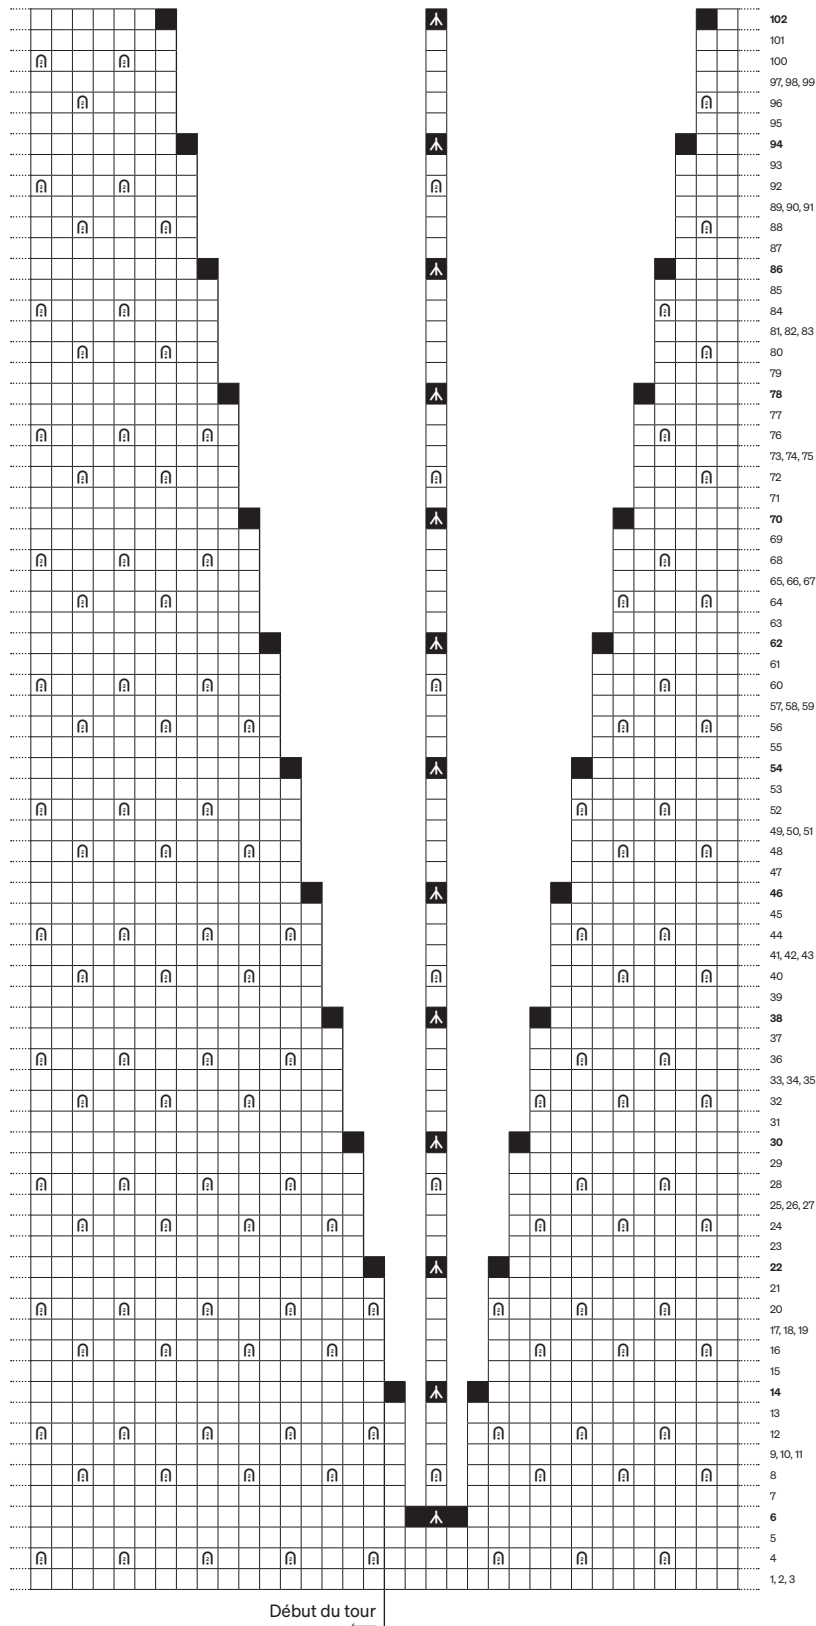

Pull Anémone

Taille 42

Manches

Reproduire 1 fois la grille.

Légende de la grille

-  m. end
-  m. triple env
-  DDC