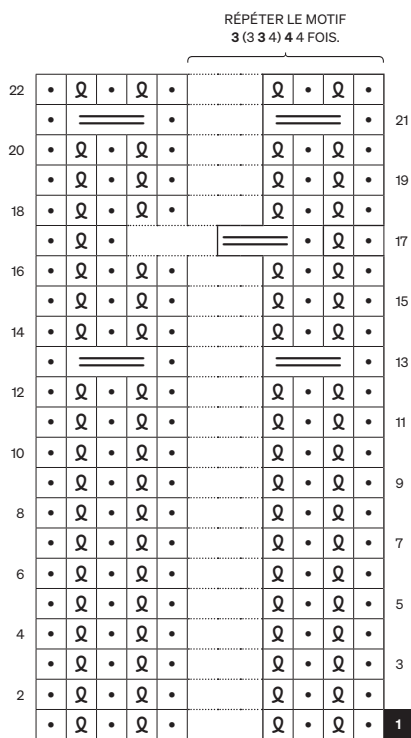

Tank top Victoriâ

Toutes tailles

G.01 — Motif smocks

Répéter tous les rangs/tours de la grille.

Légende de la grille

- 1** end du travail
- motif à répéter
- m. end sur l'end, m. env sur l'env
- m. env sur l'end, m. end sur l'env
- | m. endT sur l'end, m. envT sur l'env
- ≡ 3 m. enroulées